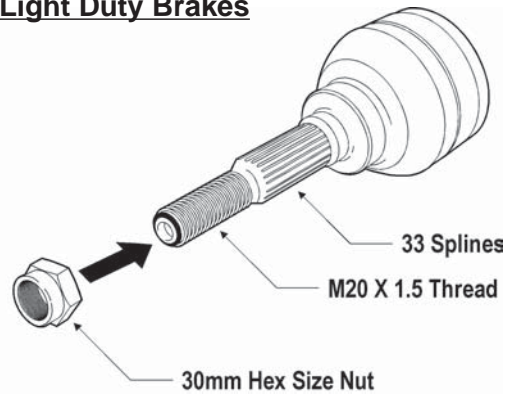

Light Duty Brakes

6000	1982	All			86-2852-C+	
HD Brake	1983	Round Inboard ①		86-2866-C	86-2866-C	
	83-84	"Y" Inboard			86-2866-C	
	85-88	All			86-2867-C	
	LD Brake	83-84	All			86-2852-C+
85-88		4 Cyl., A/T			86-2866-C	
1986		6 Cyl., 4 Spd. A/T, Carb.			86-2866-C	
1986		6 Cyl., 4 Spd. A/T, EFI			86-2867-C	
87-88		6 Cyl., A/T			86-2866-C	
89-91		Exc. 2.5L, 3 Spd. A/T			86-2867-C	
89-91		2.5L, 3 Spd. A/T			86-2866-C	

① **Note:** See page 7 for illustration.

Bolt-on Boots